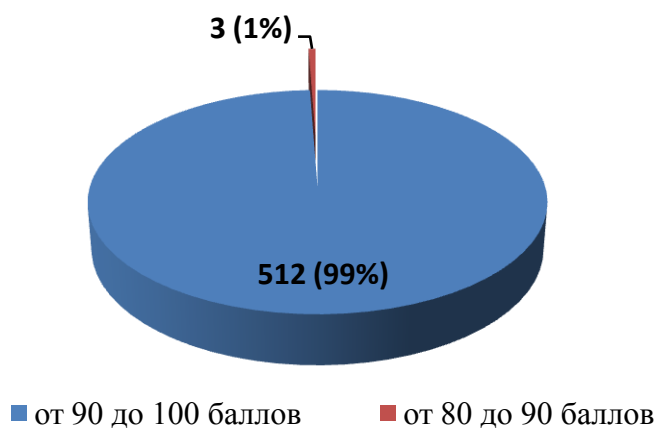

Распределение образовательных организаций по количеству набранных баллов

3. Критерий «Доступность услуг для инвалидов»

3.1. Показатель «Оборудование территории, прилегающей к организации и ее помещений с учетом доступности для инвалидов»

3.2. Показатель «Обеспечение в организации условий доступности, позволяющих инвалидам получать услуги наравне с другими»

3.3. Показатель «Доля получателей услуг, удовлетворенных доступностью услуг для инвалидов»

Результаты образовательных организаций по критерию 3 «Доступность услуг для инвалидов»

№ п/п	Наименование организации	Показатель 3.1	Показатель 3.2.	Показатель 3.2.	ИТОГ
1.	КОГПОАУ «Савальский политехникум»	18	16	30	64
2.	КОГОБУ «Лицей г. Малмыжа»	6	16	25,8	47,8
3.	МКОУ СОШ с. Калинино Малмыжского района	6	16	24	46
4.	МКОУ СОШ с. Аджим Малмыжского района	6	16	0	22
5.	МКОУ ООШ д. Арык Малмыжского района	6	16	0	22
6.	МКОУ СОШ с. Большой Китяк Малмыжского района	6	16	0	22
7.	МКОУ ООШ с. Каксинвай Малмыжского района	6	16	0	22
8.	МКОУ СОШ с. Константиновка Малмыжского района	6	16	0	22
9.	МКОУ СОШ № 2 г. Малмыжа	6	16	0	22
10.	МКОУ СОШ с. Новая Смаиль Малмыжского района	6	16	0	22
11.	МКОУ ООШ п. Плотбище Малмыжского района	6	16	0	22
12.	МКОУ ООШ с. Ральники Малмыжского района	6	16	0	22
13.	МКОУ СОШ с. Рожки Малмыжского района	6	16	0	22
14.	МКОУ СОШ с. Савали Малмыжского района	6	16	0	22
15.	МКОУ СОШ с. Старый Ирюк Малмыжского района	6	16	0	22
16.	МКОУ ООШ с. Старая Тушка Малмыжского района	6	16	0	22
17.	МКОУ ООШ с. Тат-Верх-Гоньба Малмыжского района	6	16	0	22
18.	МКОУ ООШ д. Большой Сатнур Малмыжского района	6	16	0	22
19.	МКОУ ООШ д. Кинерь Малмыжского	6	16	0	22